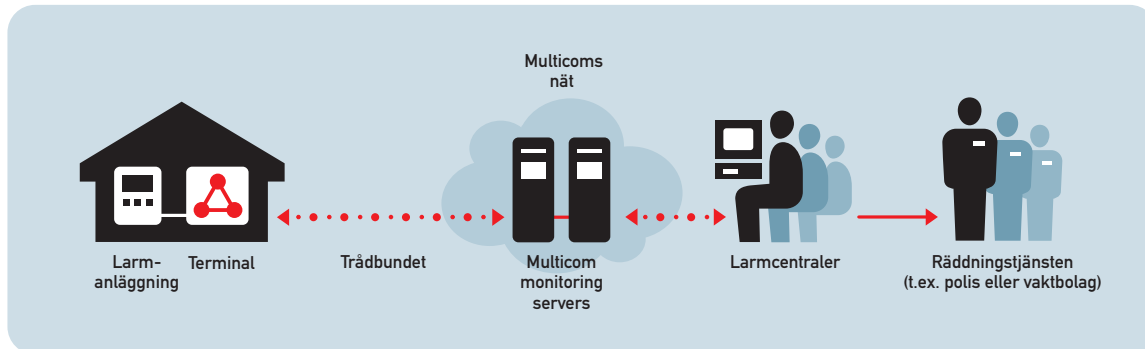

Övervakad
larmöverföring

Multicom Online

FLERA TJÄNSTENIVÅER

Multicom Online-tjänster finns för 2 till 32 kanaler, där varje kanal överför ett larmbesked – t.ex. intrång, brand eller strömavbrott. Larmcentralen kan omedelbart avgöra typen av larm och vidta lämplig åtgärd.

DEN SÄKRA LARMSÄNDAREN ODEN

Multicom Online fungerar tillsammans med larmsändaren ODEN som finns i två versioner. En för larmklass I & II samt en version med vibrationsdetektor som även är intygad för larmklass III-anläggningar. Terminalen är avsedd för alla typer av larm: inbrotts-, överfalls-, brand-, nöd-, och driftlarm

TEKNISKA DATA

	Duo	Quattro	Hexa	Octo	Maxi
Antal larmbesked	2	4	6	8	16-32
Larmöverföringstid	<5 sek	<5 sek	<5 sek	<5 sek	<5 sek
Felrapporteringstid	<20 sek	<20 sek	<20 sek	<20 sek	<20 sek
Kryptering	Ja	Ja	Ja	Ja	Ja
Sabotageskydd	Ja	Ja	Ja	Ja	Ja